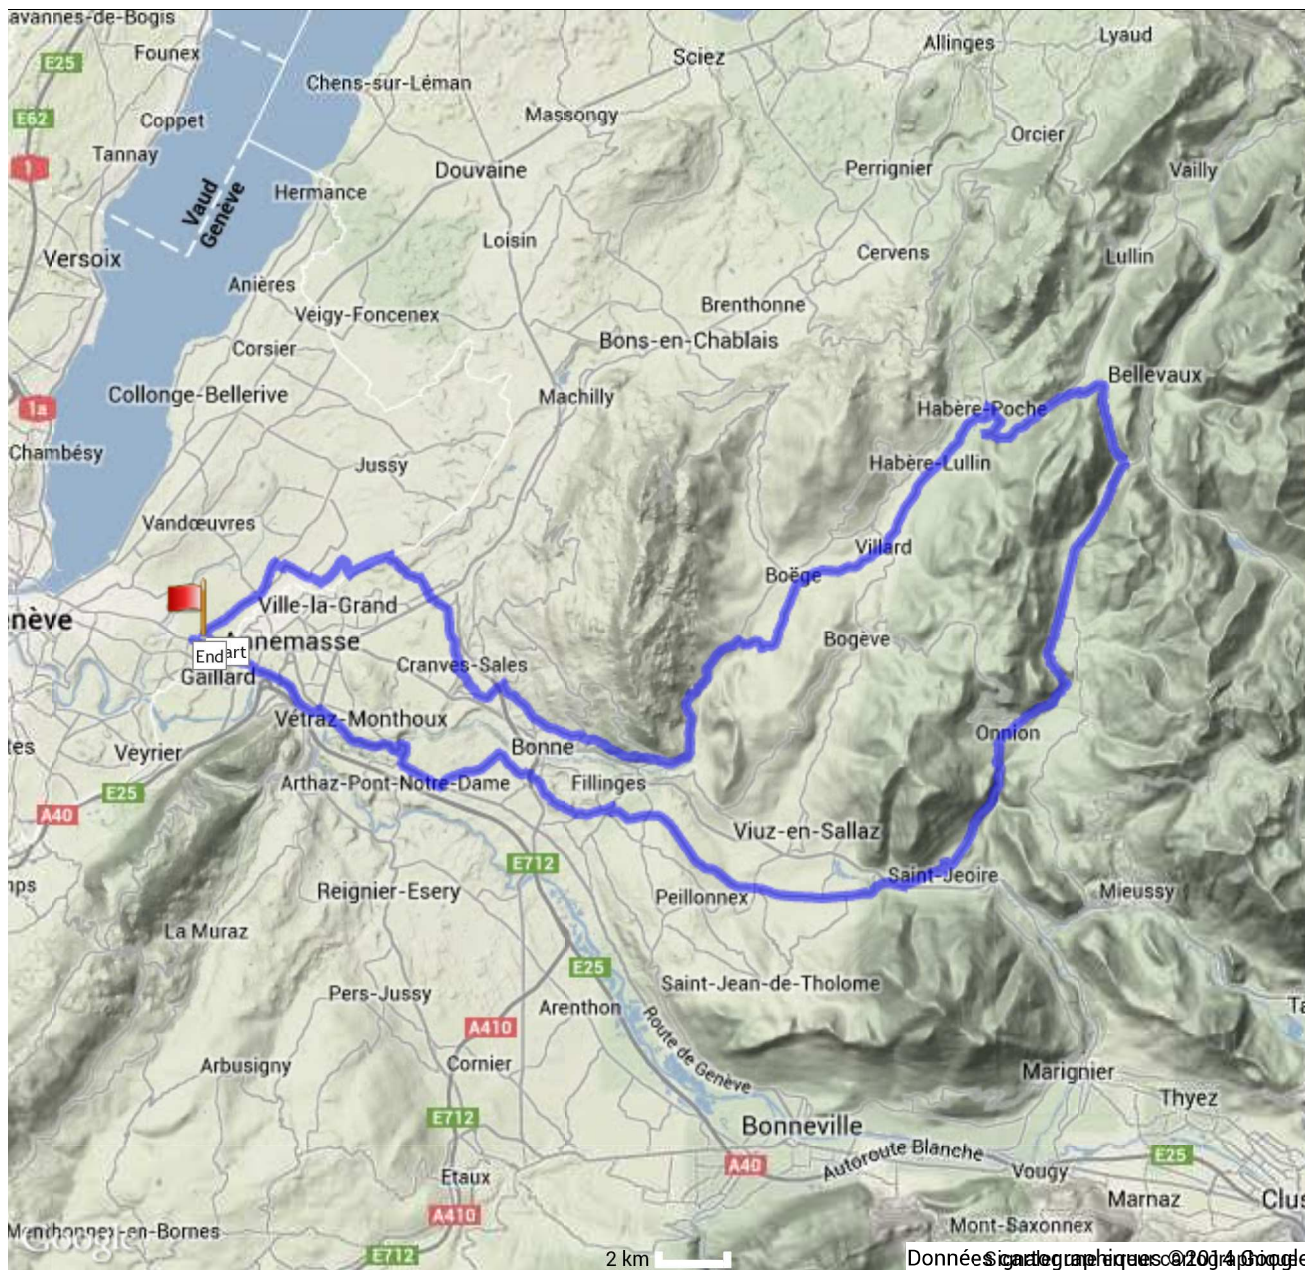

**🇨🇭 COLS DE JAMBAZ ET TERRAMONT DE CYCLO-CHENOIS - 77,61 KM - CIRCUIT**

Suisse , 1225 Chêne-Bourg, Geneva, Canton de Genève

### Dénivellation

722 Mètres (Altitude de 401 Mètres à 1 123 Mètres)

Total des montées: 1 266 Mètres, Total des descentes: 1 266 Mètres

### Coordonnées de l'origine

Latitude: N 46° 11.645' / N 46° 11'38.729" / N +46.1940915

Longitude: E 6° 12.271' / E 6° 12'16.303" / E +6.20452880

### Coordonnées de la destination

Latitude: N 46° 11.599' / N 46° 11'35.988" / N +46.1933300

Longitude: E 6° 12.041' / E 6° 12'02.484" / E +6.20069000