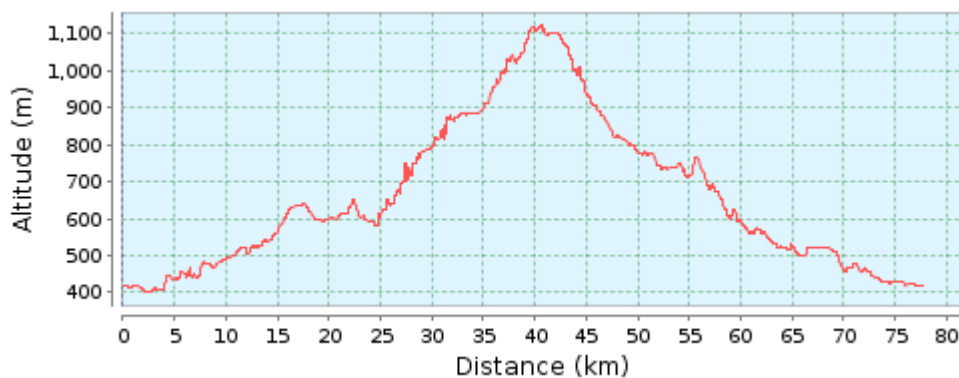

**🇨🇭 COLS DE JAMBAZ ET TERRAMONT DE CYCLO-CHENOIS - 77,61 KM - CIRCUIT**

Suisse , 1225 Chêne-Bourg, Geneva, Canton de Genève

### Dénivellation

722 Mètres (Altitude de 401 Mètres à 1 123 Mètres)

Total des montées: 1 266 Mètres, Total des descentes: 1 266 Mètres

### Coordonnées de l'origine

Latitude: N 46° 11.645' / N 46° 11'38.729" / N +46.1940915

Longitude: E 6° 12.271' / E 6° 12'16.303" / E +6.20452880

### Coordonnées de la destination

Latitude: N 46° 11.599' / N 46° 11'35.988" / N +46.1933300

Longitude: E 6° 12.041' / E 6° 12'02.484" / E +6.20069000