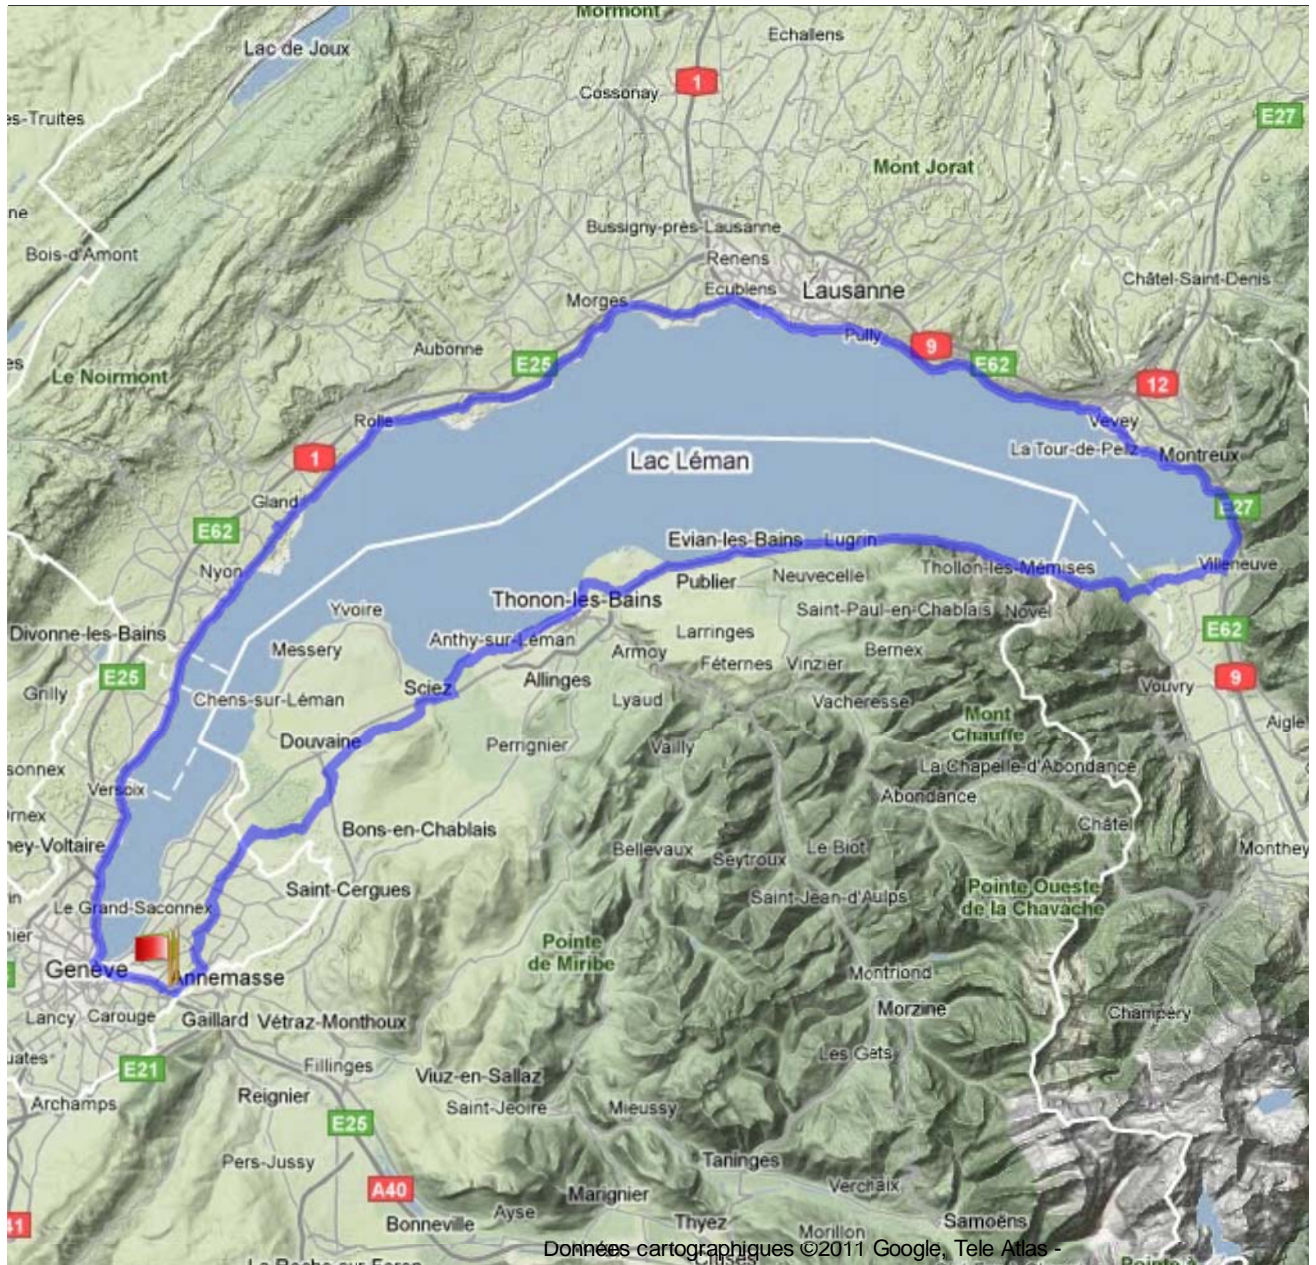

🇨🇭 LE TOUR DU LAC DE CYCLO-CHENOIS - 169,68 KM - CIRCUIT

Suisse , 1226 Thônex, Genève, Canton de Genève

dénivelé

110 Meter (altitude de 372 Meter à 482 Meter)
total ascension: 804 Meter, total descente: 804 Meter

description du trajet

Sorties des 22 avril (peut-être) et 2 juin 2011

coordonnées du point de départ

latitude: N 46°11.645' / N 46°11'38.702" / N +46.1940840
longitude: E 6°12.260' / E 6°12'15.647" / E +6.20434641

coordonnées du point d'arrivée

latitude: N 46°11.598' / N 46°11'35.916" / N +46.1933100
longitude: E 6°12.051' / E 6°12'03.096" / E +6.20086000