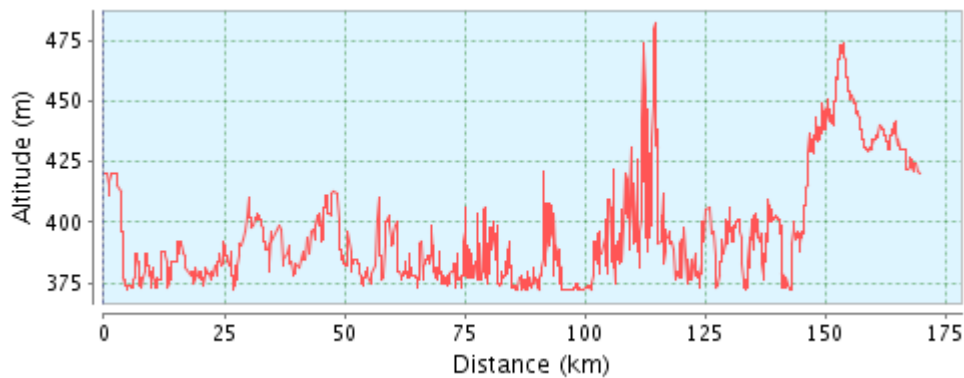

🇨🇭 LE TOUR DU LAC DE CYCLO-CHENOIS - 169,68 KM - CIRCUIT

Suisse , 1226 Thônex, Genève, Canton de Genève

dénivelé

110 Meter (altitude de 372 Meter à 482 Meter)
total ascension: 804 Meter, total descente: 804 Meter

description du trajet

Sorties des 22 avril (peut-être) et 2 juin 2011

coordonnées du point de départ

latitude: N 46°11.645' / N 46°11'38.702" / N +46.1940840
longitude: E 6°12.260' / E 6°12'15.647" / E +6.20434641

coordonnées du point d'arrivée

latitude: N 46°11.598' / N 46°11'35.916" / N +46.1933100
longitude: E 6°12.051' / E 6°12'03.096" / E +6.20086000