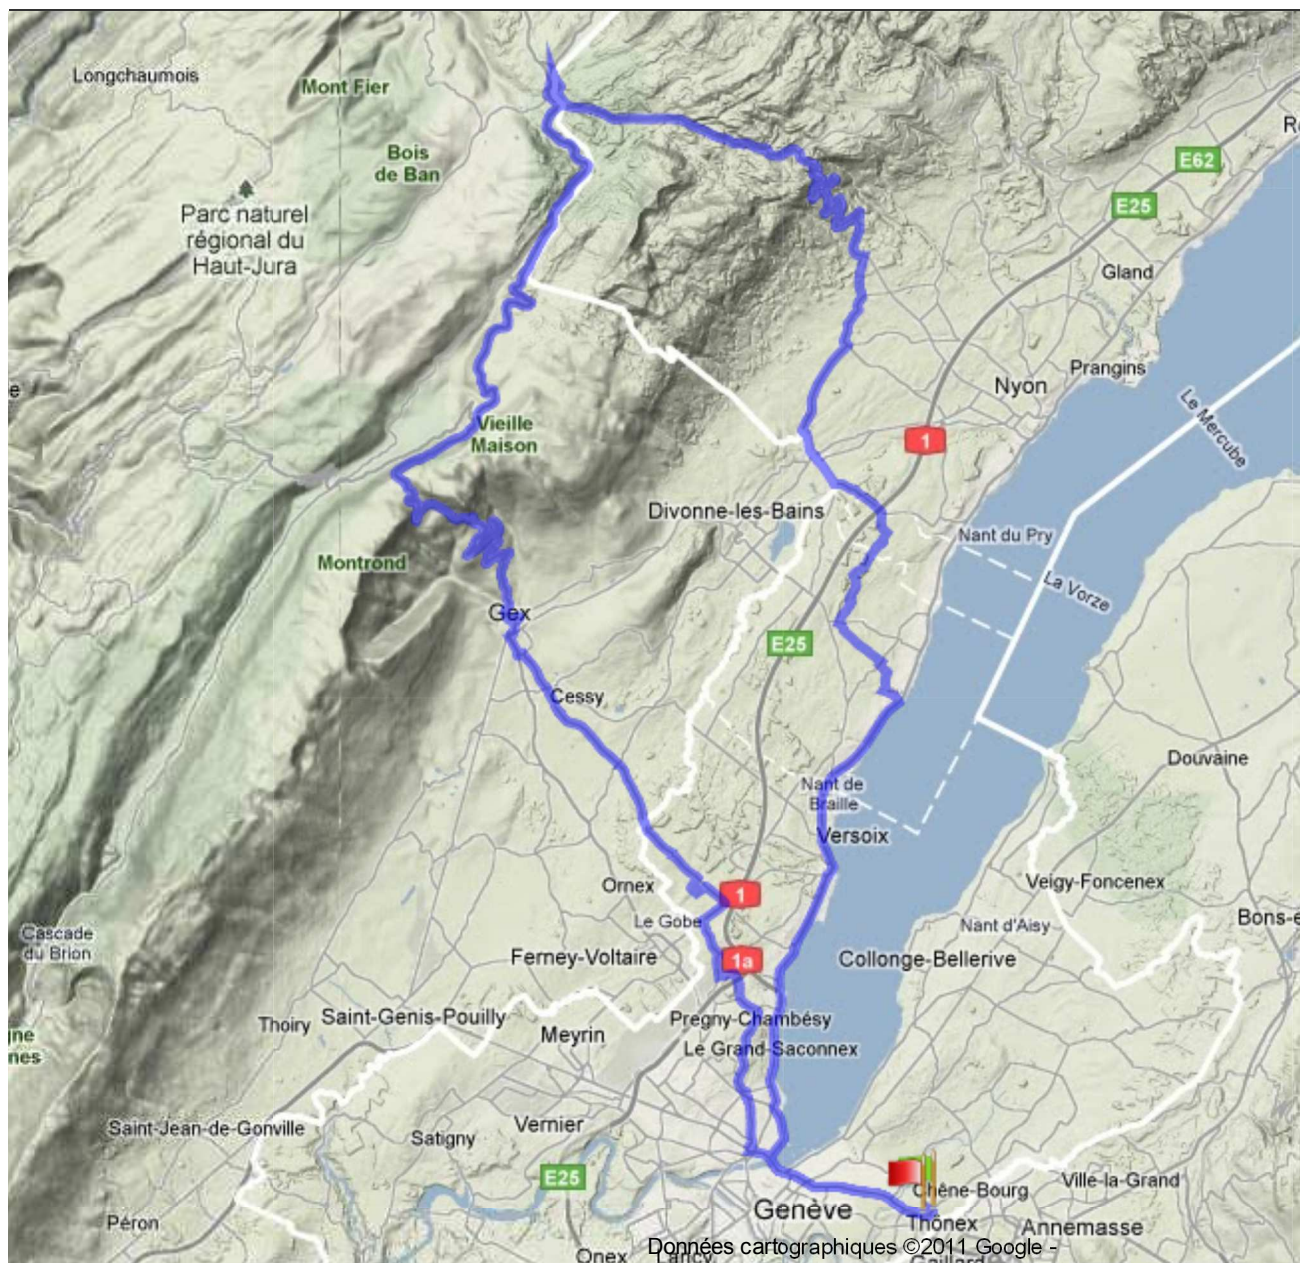

🇨🇭 GIVRINE - FAUCILLE DE CYCLO-CHENOIS - 99,99 KM - CIRCUIT

Suisse , 1226 Thônex, Genf

dénivelé

969 Meter (altitude de 372 Meter à 1 341 Meter)
total ascension: 1 971 Meter, total descente: 1 971 Meter

coordonnées du point de départ

latitude: N 46° 11.645' / N 46° 11'38.715" / N +46.1940877
longitude: E 6° 12.262' / E 6° 12'15.762" / E +6.20437860

coordonnées du point d'arrivée

latitude: N 46° 11.584' / N 46° 11'35.088" / N +46.1930800
longitude: E 6° 12.081' / E 6° 12'04.896" / E +6.20136000