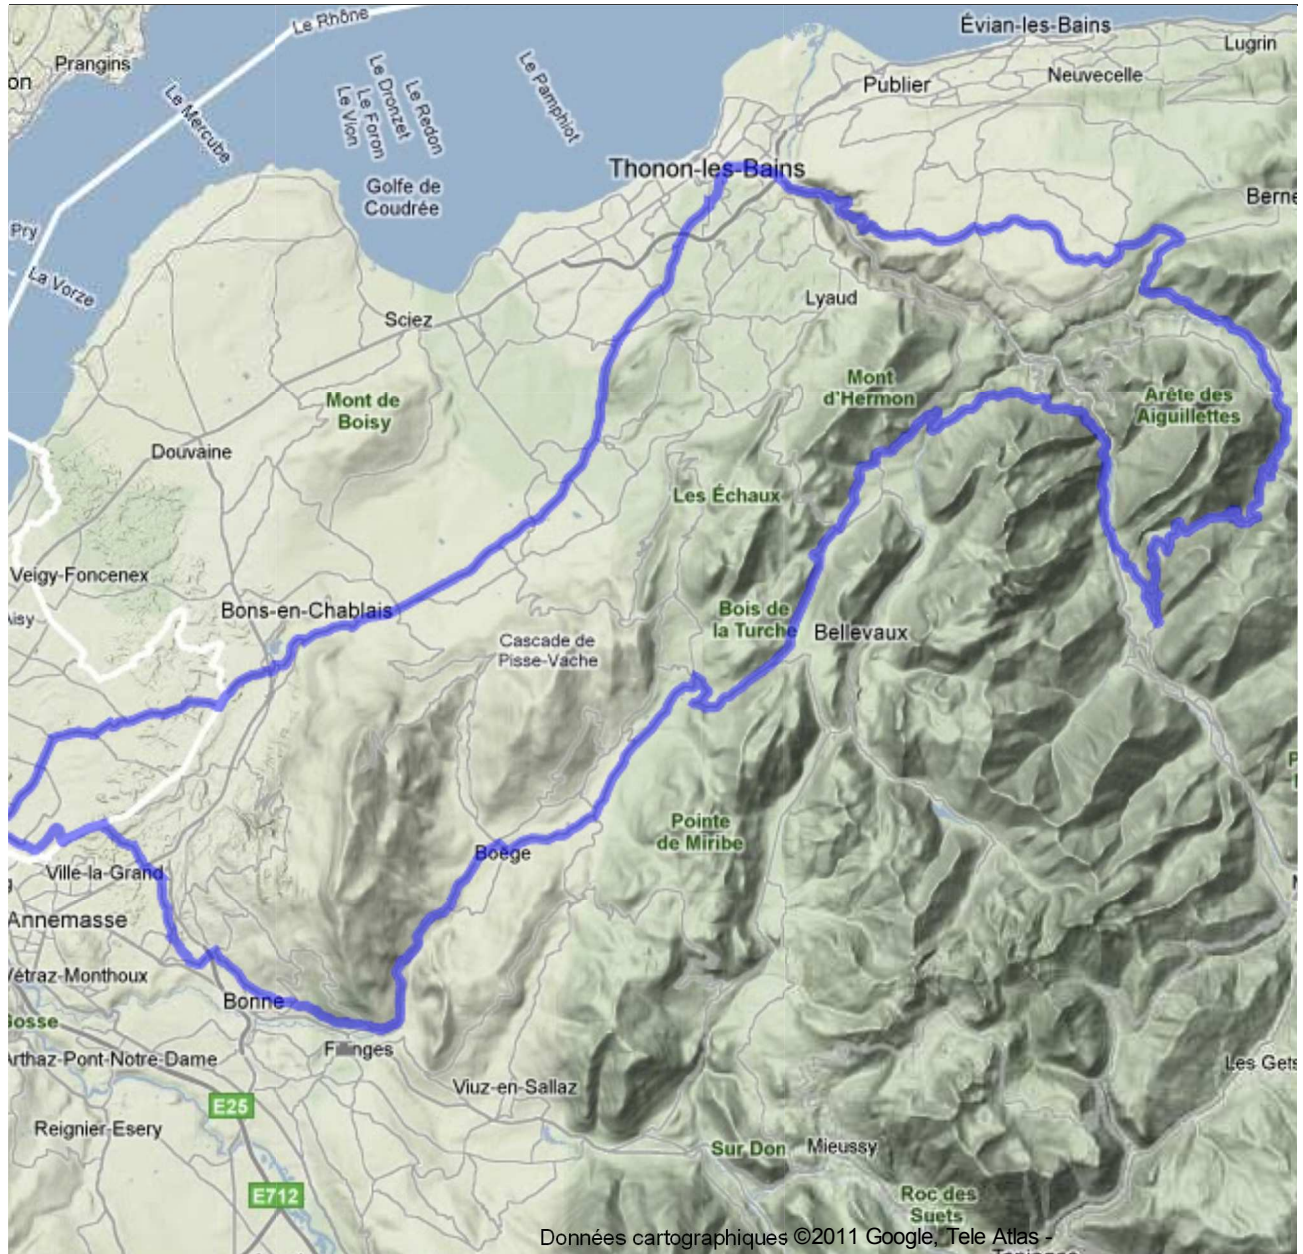

🇨🇭 LES MÉMISES ET LE CORBIER DE CYCLO-CHENOIS - 123,66 KM - CIRCUIT

Suisse , 1225 Chêne-Bourg, Genève, Geneva

dénivelé

819 Meter (altitude de 420 Meter à 1 239 Meter)
total ascension: 2 178 Meter, total descente: 2 178 Meter

description du trajet

CTC, Cyclo Tourisme Chênois, sortie au programme du 3 juillet 2010

Dénivellation réelle environ 1'800 mètres

coordonnées du point de départ

latitude: N 46° 11.647' / N 46° 11'38.862" / N +46.1941286
longitude: E 6° 12.274' / E 6° 12'16.458" / E +6.20457172

coordonnées du point d'arrivée

latitude: N 46° 11.651' / N 46° 11'39.083" / N +46.1941900
longitude: E 6° 12.253' / E 6° 12'15.192" / E +6.20422000