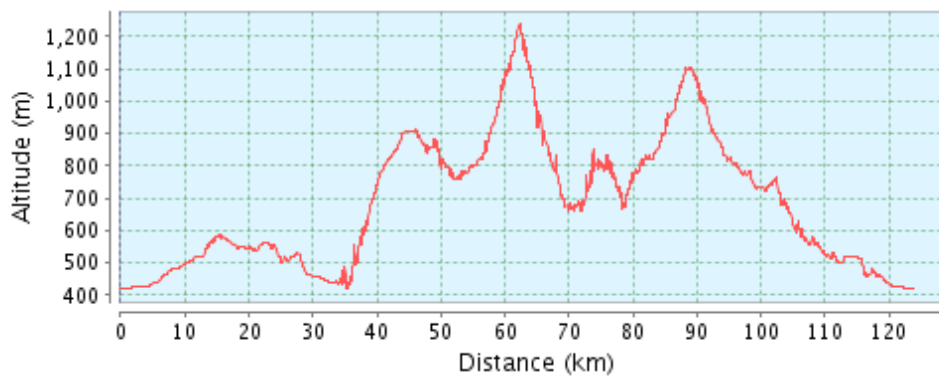

🇨🇭 LES MÉMISES ET LE CORBIER DE CYCLO-CHENOIS - 123,66 KM - CIRCUIT

Suisse , 1225 Chêne-Bourg, Genève, Geneva

dénivelé

819 Meter (altitude de 420 Meter à 1 239 Meter)
total ascension: 2 178 Meter, total descente: 2 178 Meter

description du trajet

CTC, Cyclo Tourisme Chênois, sortie au programme du 3 juillet 2010

Dénivellation réelle environ 1'800 mètres

coordonnées du point de départ

latitude: N 46° 11.647' / N 46° 11'38.862" / N +46.1941286
longitude: E 6° 12.274' / E 6° 12'16.458" / E +6.20457172

coordonnées du point d'arrivée

latitude: N 46° 11.651' / N 46° 11'39.083" / N +46.1941900
longitude: E 6° 12.253' / E 6° 12'15.192" / E +6.20422000