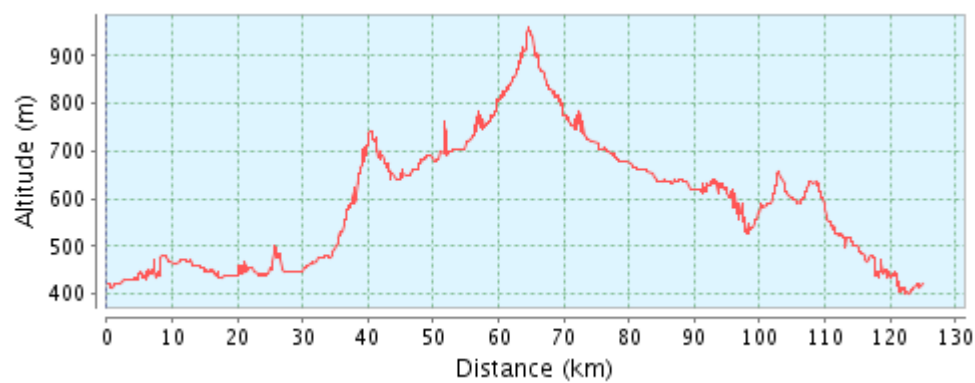

🇨🇭 LE FER À CHEVAL DE CYCLO-CHENOIS - 125,05 KM - CIRCUIT

Suisse , 1226 Thônex, Genf

dénivelé

560 Meter (altitude de 400 Meter à 960 Meter)

total ascension: 1 218 Meter, total descente: 1 218 Meter

coordonnées du point de départ

latitude: N 46° 11.645' / N 46° 11'38.756" / N +46.1940989

longitude: E 6° 12.261' / E 6° 12'15.685" / E +6.20435714

coordonnées du point d'arrivée

latitude: N 46° 11.600' / N 46° 11'36.024" / N +46.1933400

longitude: E 6° 12.042' / E 6° 12'02.556" / E +6.20071000