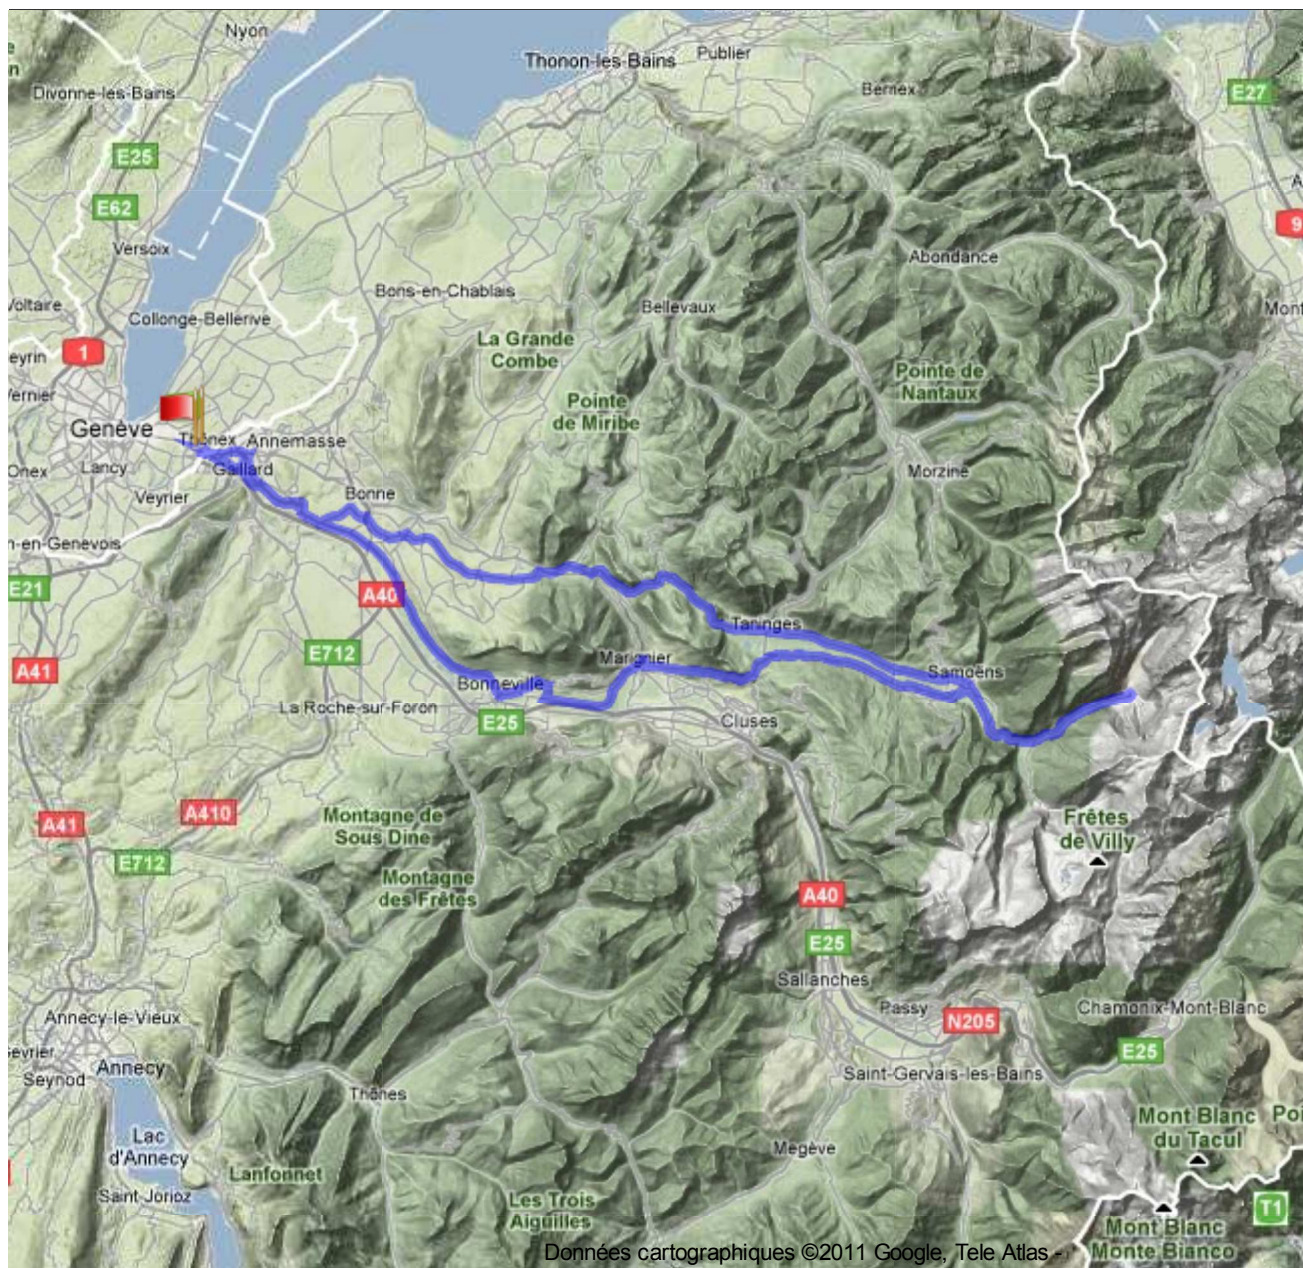

🇨🇭 LE FER À CHEVAL DE CYCLO-CHENOIS - 125,05 KM - CIRCUIT

Suisse , 1226 Thônex, Genf

dénivelé

560 Meter (altitude de 400 Meter à 960 Meter)

total ascension: 1 218 Meter, total descente: 1 218 Meter

coordonnées du point de départ

latitude: N 46° 11.645' / N 46° 11'38.756" / N +46.1940989

longitude: E 6° 12.261' / E 6° 12'15.685" / E +6.20435714

coordonnées du point d'arrivée

latitude: N 46° 11.600' / N 46° 11'36.024" / N +46.1933400

longitude: E 6° 12.042' / E 6° 12'02.556" / E +6.20071000