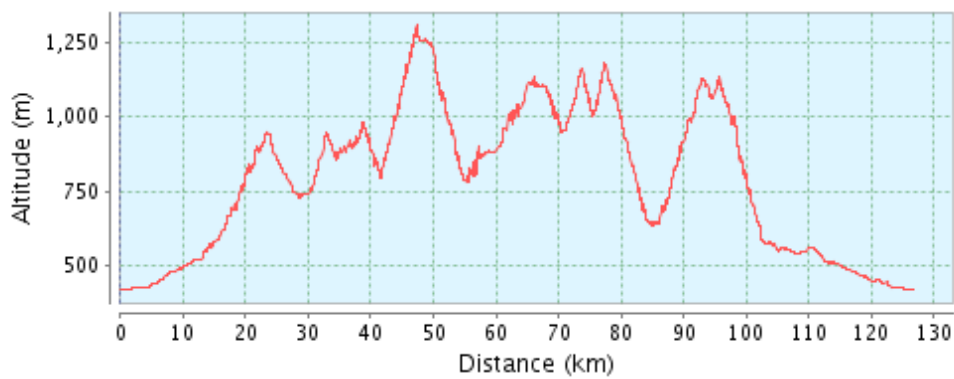

🇨🇭 LES 10 COLS DE LA VALLÉE VERTE DE CYCLO-CHENOIS - 126,66 KM - CIRCUIT

Suisse , 1225 Chêne-Bourg, Genève, Geneva

dénivelé

886 Meter (altitude de 420 Meter à 1 306 Meter)
total ascension: 2 921 Meter, total descente: 2 921 Meter

description du trajet

CTC, Cyclo Tourisme Chênois, sortie au programme du 31 juillet 2010

coordonnées du point de départ

latitude: N 46°11.648' / N 46°11'38.889" / N +46.1941360
longitude: E 6°12.275' / E 6°12'16.535" / E +6.20459318

coordonnées du point d'arrivée

latitude: N 46°11.647' / N 46°11'38.868" / N +46.1941300
longitude: E 6°12.249' / E 6°12'14.976" / E +6.20416000