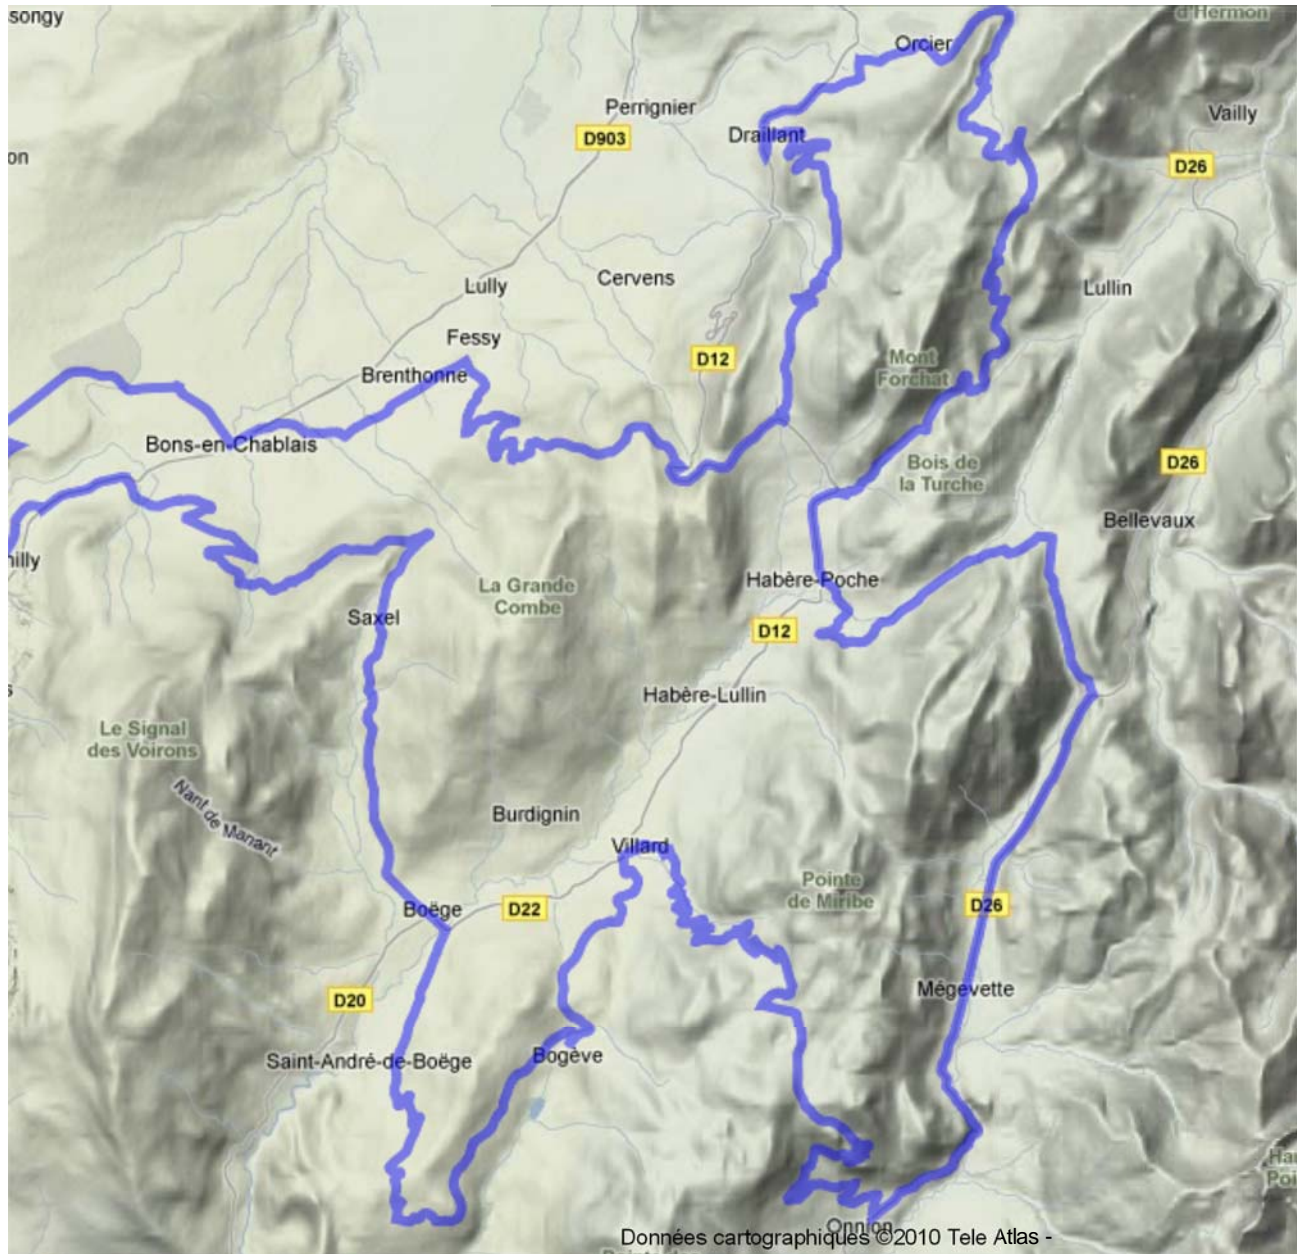

🇨🇭 LES 10 COLS DE LA VALLÉE VERTE DE CYCLO-CHENOIS - 126,66 KM - CIRCUIT

Suisse , 1225 Chêne-Bourg, Genève, Geneva

dénivelé

886 Meter (altitude de 420 Meter à 1 306 Meter)
total ascension: 2 921 Meter, total descente: 2 921 Meter

description du trajet

CTC, Cyclo Tourisme Chênois, sortie au programme du 31 juillet 2010

coordonnées du point de départ

latitude: N 46°11.648' / N 46°11'38.889" / N +46.1941360
longitude: E 6°12.275' / E 6°12'16.535" / E +6.20459318

coordonnées du point d'arrivée

latitude: N 46°11.647' / N 46°11'38.868" / N +46.1941300
longitude: E 6°12.249' / E 6°12'14.976" / E +6.20416000