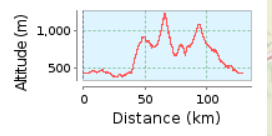

Les Mémises et Le Corbier (2018)

129.24 km (Circuit)

Total des montées: 2191 m, Total des descentes: 2189 m

Dénivellement 867 m (Altitude de: 374 m à 1241 m)