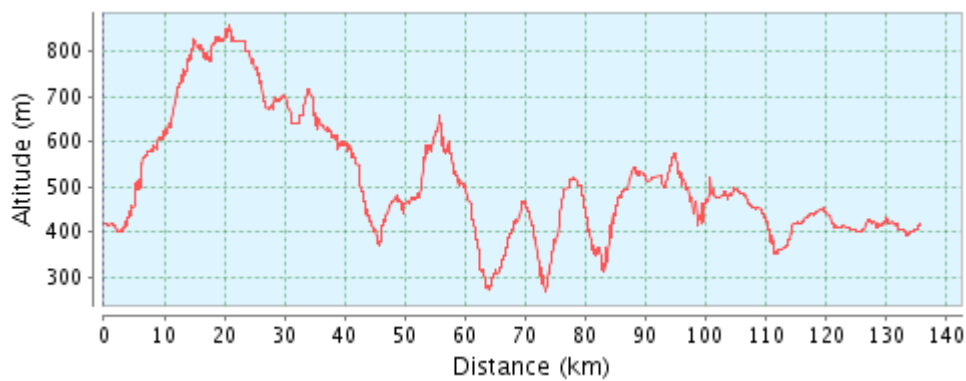

🇨🇭 PONT ET BARRAGE SUR LE RHÔNE DE CYCLO-CHENOIS - 135,65 KM - CIRCUIT

Suisse , 1226 Thônex, Genf

dénivelé

592 Meter (altitude de 266 Meter à 858 Meter)

total ascension: 2 111 Meter, total descente: 2 111 Meter

coordonnées du point de départ

latitude: N 46°11.643' / N 46°11'38.595" / N +46.1940543

longitude: E 6°12.268' / E 6°12'16.110" / E +6.20447516

coordonnées du point d'arrivée

latitude: N 46°11.592' / N 46°11'35.519" / N +46.1932000

longitude: E 6°12.041' / E 6°12'02.484" / E +6.20069000