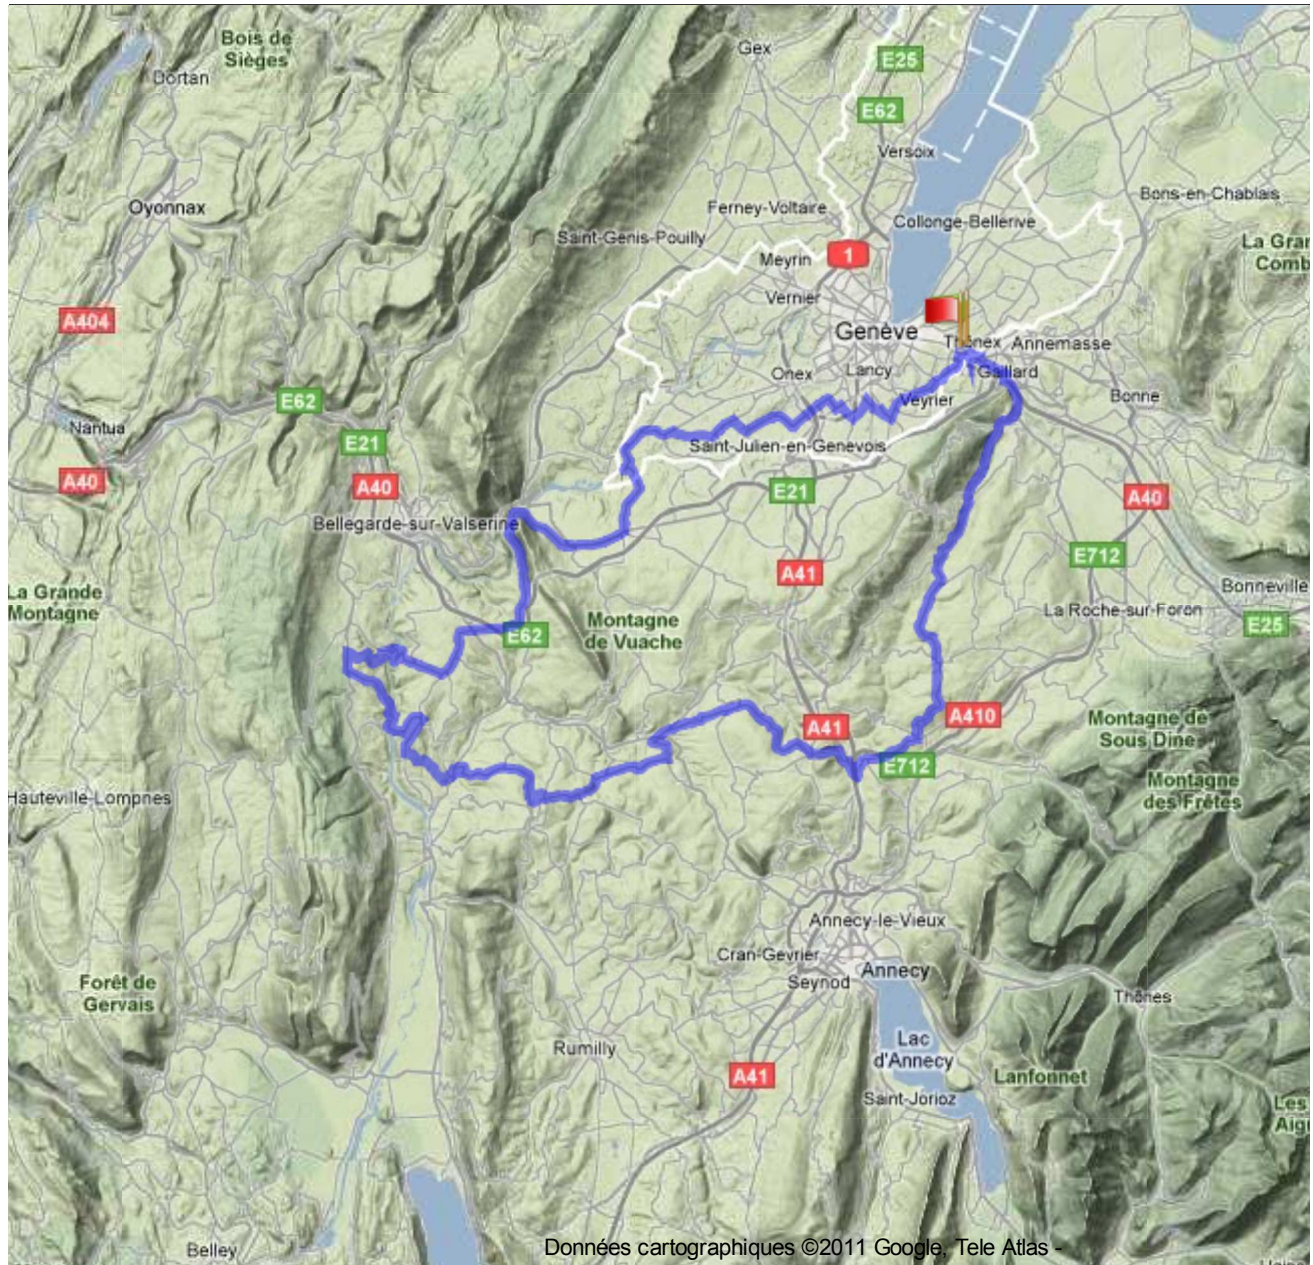

🇨🇭 PONT ET BARRAGE SUR LE RHÔNE DE CYCLO-CHENOIS - 135,65 KM - CIRCUIT

Suisse , 1226 Thônex, Genf

dénivelé

592 Meter (altitude de 266 Meter à 858 Meter)

total ascension: 2 111 Meter, total descente: 2 111 Meter

coordonnées du point de départ

latitude: N 46°11.643' / N 46°11'38.595" / N +46.1940543

longitude: E 6°12.268' / E 6°12'16.110" / E +6.20447516

coordonnées du point d'arrivée

latitude: N 46°11.592' / N 46°11'35.519" / N +46.1932000

longitude: E 6°12.041' / E 6°12'02.484" / E +6.20069000