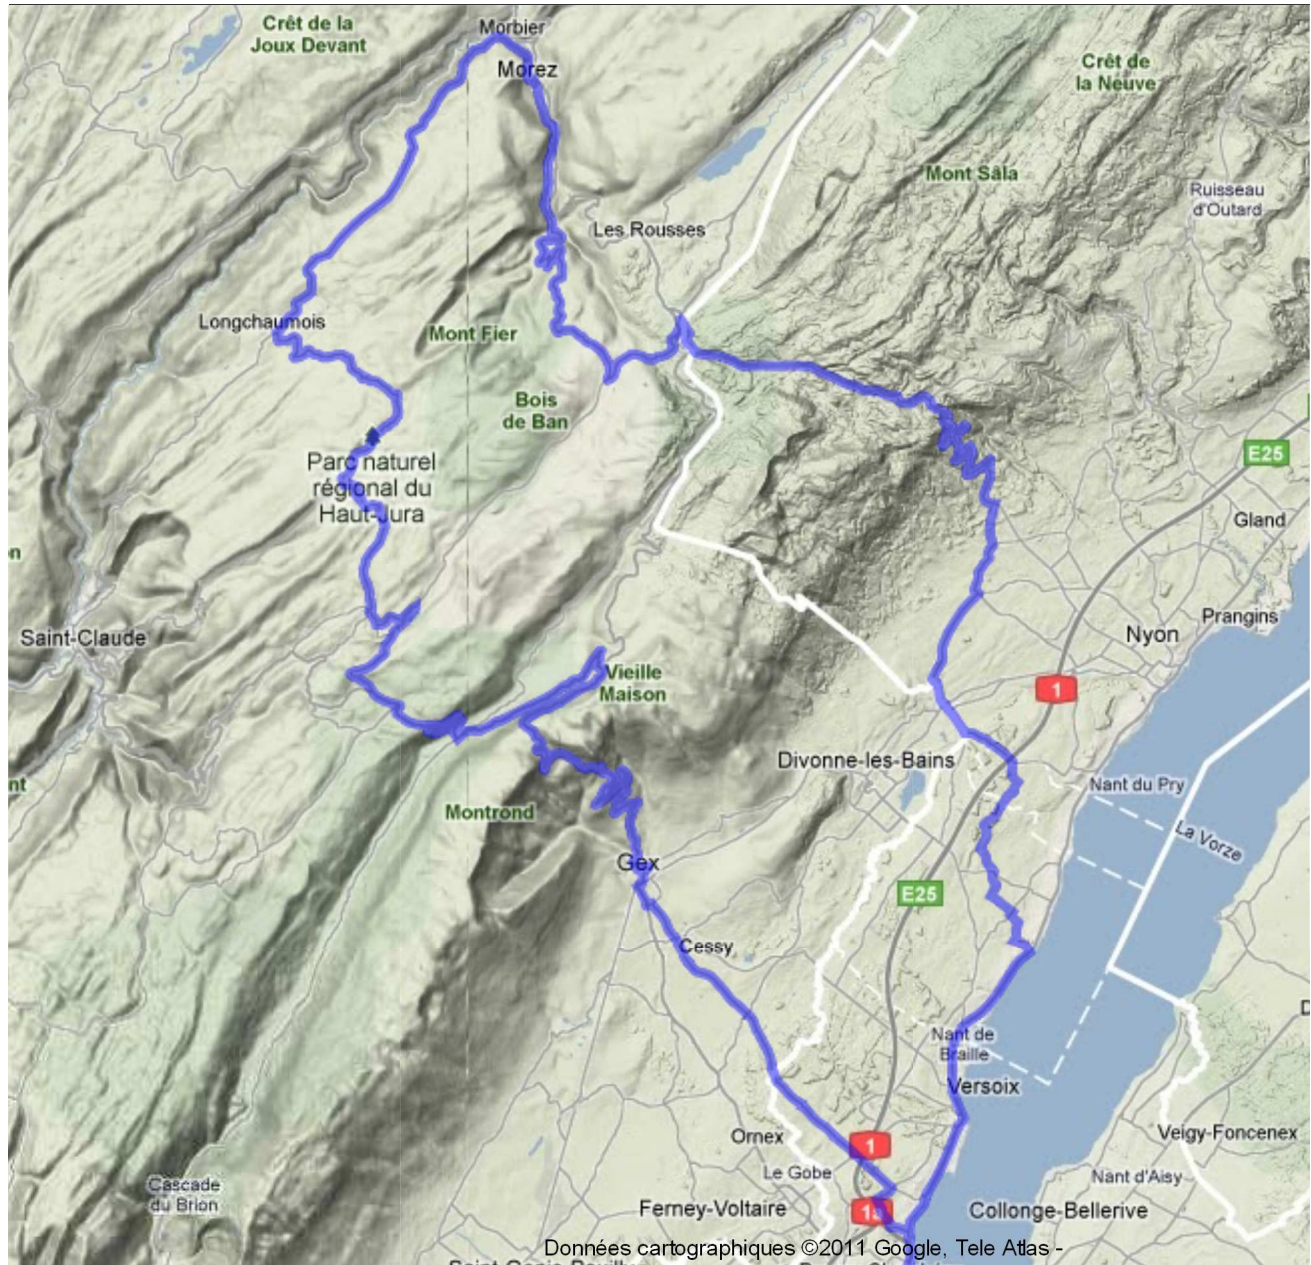

🇨🇭 GIVRINE - MOREZ - FAUCILLE DE CYCLO-CHENOIS - 142,04 KM - CIRCUIT

Suisse , 1226 Thônex, Genf

dénivelé

969 Meter (altitude de 372 Meter à 1 341 Meter)
total ascension: 2 751 Meter, total descente: 2 751 Meter

coordonnées du point de départ

latitude: N 46° 11.643' / N 46° 11'38.608" / N +46.1940580
longitude: E 6° 12.268' / E 6° 12'16.110" / E +6.20447516

coordonnées du point d'arrivée

latitude: N 46° 11.590' / N 46° 11'35.448" / N +46.1931800
longitude: E 6° 12.045' / E 6° 12'02.699" / E +6.20075000