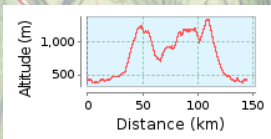

La Givrine - Morez - La Faucille (2018)

144.83 km (Circuit)
Total des montées: 2527 m, Total des descentes: 2525 m
Dénivellation 964 m (Altitude de: 372 m à 1336 m)