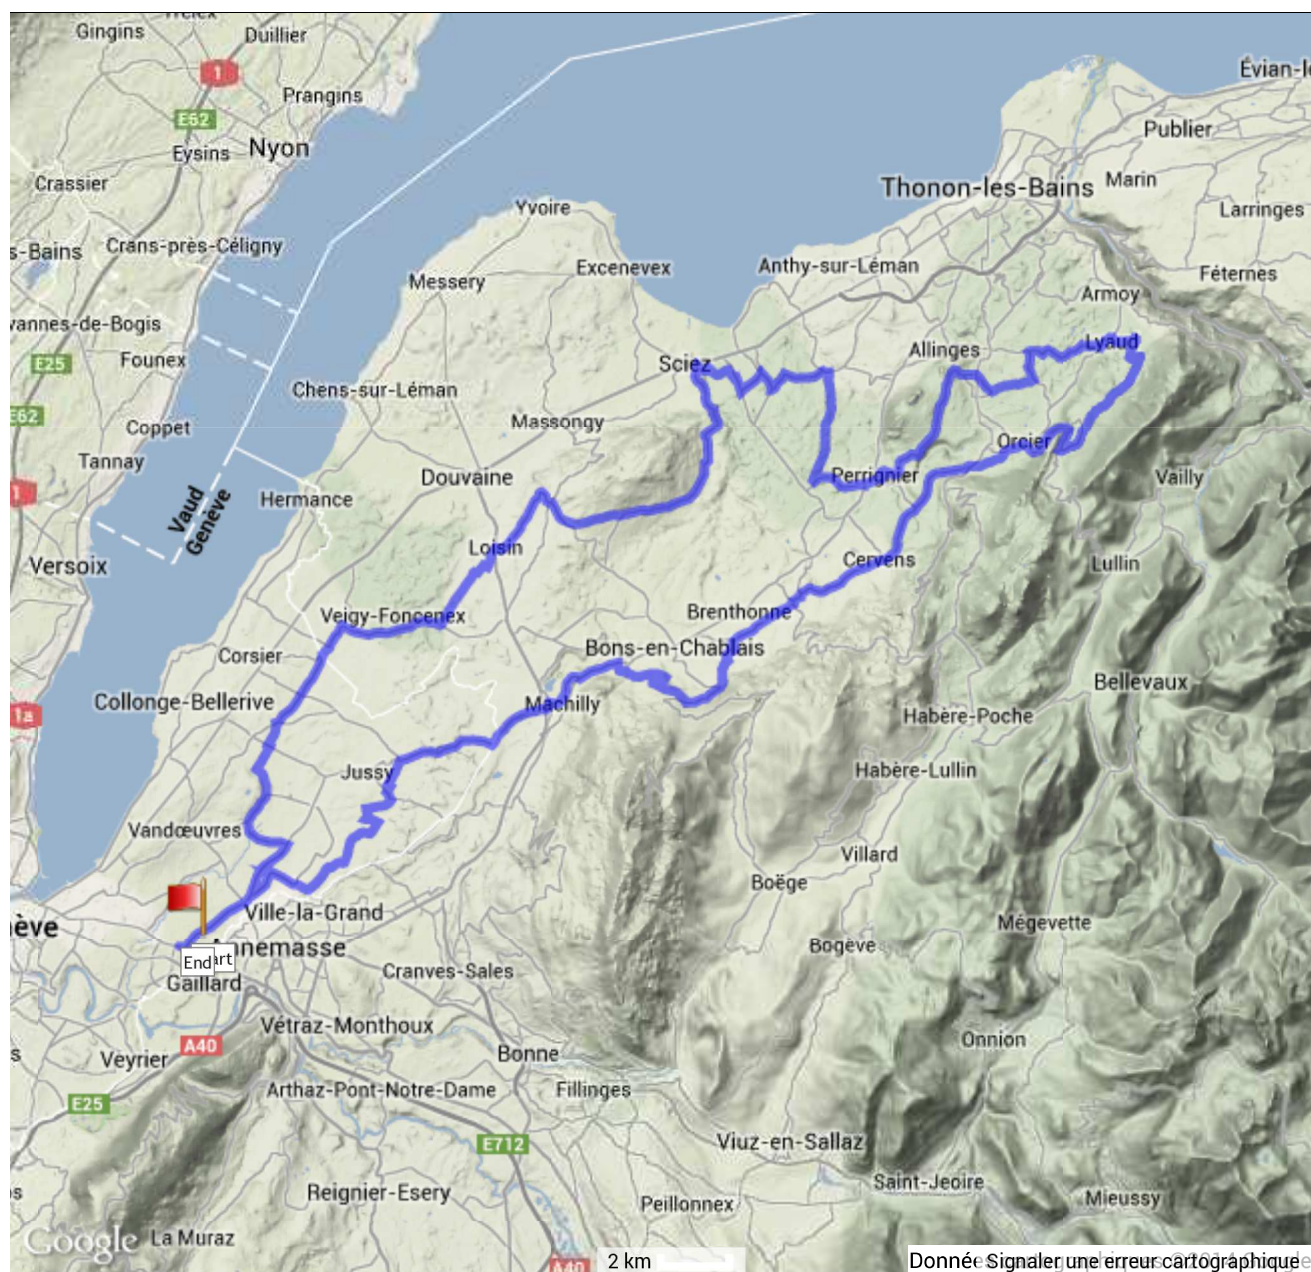

🇨🇭 MONTAGNES RUSSES À L'EST DE CYCLO-CHENOIS - 87,46 KM - CIRCUIT

Suisse , 1225 Chêne-Bourg, Geneva, Canton de Genève

CE PARCOURS EST PRIVÉ ET NE PEUT ÊTRE VISUALISÉ QUE PAR L'AUTEUR

Dénivellation

469 Mètres (Altitude de 397 Mètres à 866 Mètres)
 Total des montées: 1 084 Mètres, Total des descentes: 1 084 Mètres

Coordonnées de l'origine

Latitude: N 46° 11.645' / N 46° 11'38.729" / N +46.1940915
 Longitude: E 6° 12.270' / E 6° 12'16.226" / E +6.20450735

Coordonnées de la destination

Latitude: N 46° 11.597' / N 46° 11'35.843" / N +46.1932900
 Longitude: E 6° 12.057' / E 6° 12'03.456" / E +6.20096000