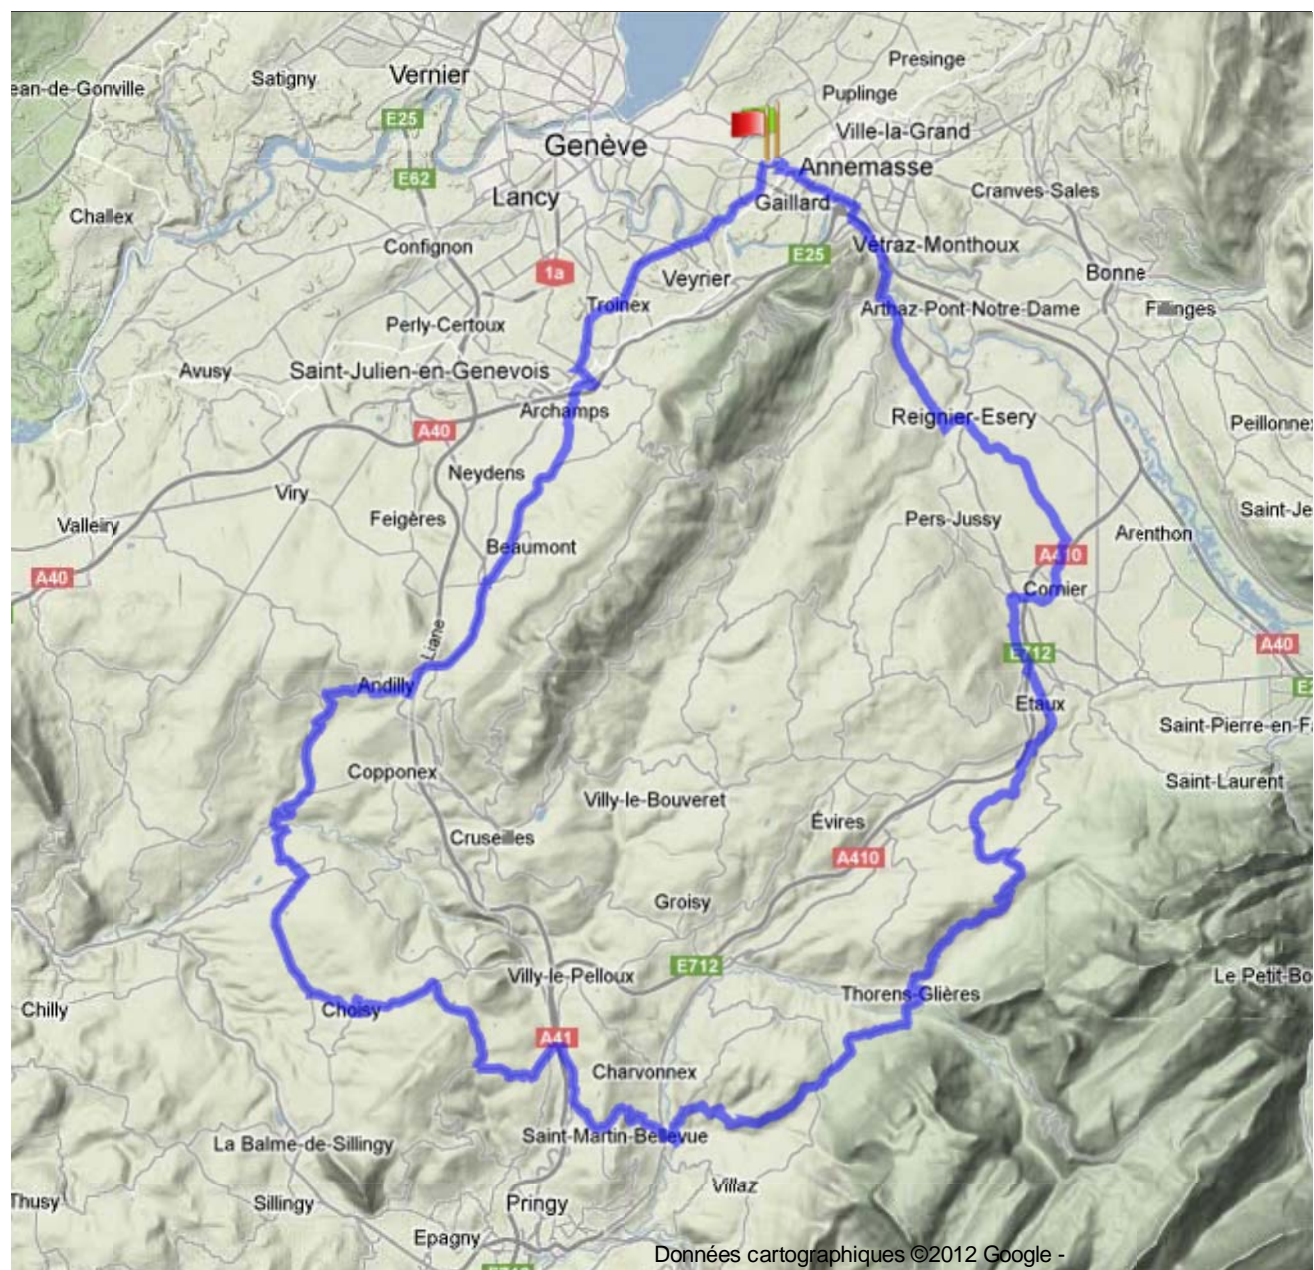

**🇨🇭 COLS DES FLEURIES ET DE FRÉTALLAZ DE CYCLO-CHENOIS - 93,80 KM - CIRCUIT**

Suisse , 1226 Thônex, Genf

## Dénivellation

546 Mètres (Altitude de 392 Mètres à 938 Mètres)

Total des montées: 1 713 Mètres, Total des descentes: 1 713 Mètres

## Coordonnées de l'origine

Latitude: N 46°11.651' / N 46°11'39.091" / N +46.1941920

Longitude: E 6°12.277' / E 6°12'16.662" / E +6.20462847

## Coordonnées de la destination

Latitude: N 46°11.575' / N 46°11'34.550" / N +46.1929308

Longitude: E 6°12.054' / E 6°12'03.291" / E +6.20091432