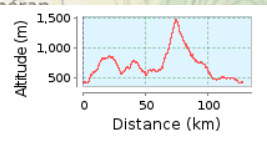

Groisy - Thorens - Thônes - Croix-Fry

127.73 km (Circuit)
Total des montées: 2298 m, Total des descentes: 2296 m
Dénivellation 1068 m (Altitude de: 401 m à 1469 m)